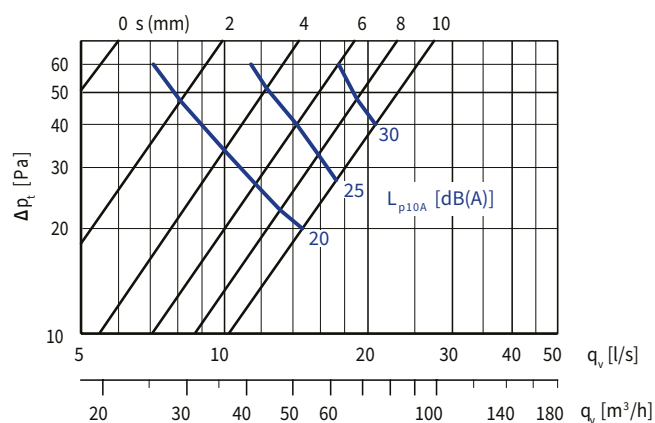

SPECIFIKATIONER

- 2 storlekar
- Luftflöde 5–30 l/s

SNABBVAL

DIMENSIONERINGSDIAGRAM

OB! Vid användning som frånluftsdon ökar ljudnivån 1–2 dB(A) jämfört med dimensioneringsdiagram.

ArtX 100

ArtX 125

PRODUKTKOD