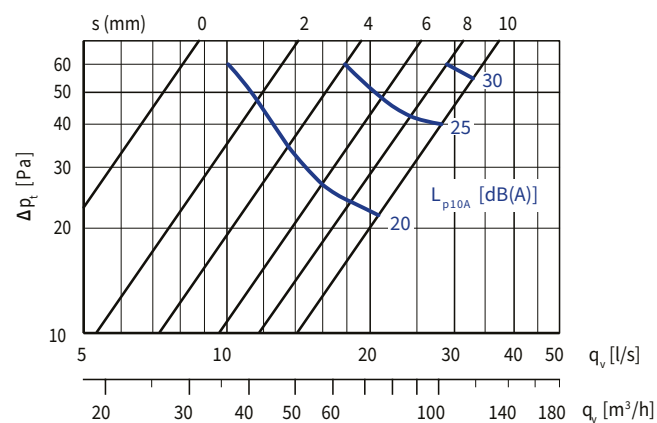

SPECIFIKATIONER

- 2 storlekar
- Luftflöde 5–30 l/s

SNABBVAL

DIMENSIONERINGSDIAGRAM

OB! Vid användning som frånluftsdon ökar ljudnivån 1–2 dB(A) jämfört med dimensioneringsdiagram.

ArtX 100

ArtX 125

PRODUKTKOD