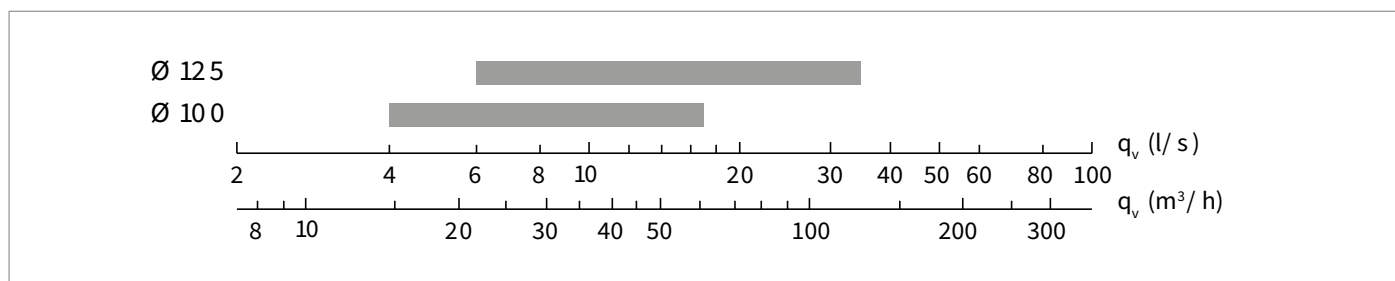

Till- och frånluftsventil ArtX

TEKNISKA DATA

ArtX TILL- OCH FRÅNLUFT

- Till- och frånluftsentil för inspackling
- Designdon
- Injusteras genom att vrida tallriken till önskat flöde
- Dolt montage
- Målas i samma färg som taket

SPECIFIKATIONER

- 2 storlekar
- Luftflöde 5–30 l/s

SNABBVAL

DIMENSIONERINGSDIAGRAM

OB! Vid användning som frånluftsdon ökar ljudnivån 1–2 dB(A) jämfört med dimensioneringsdiagram.

ArtX 100

ArtX 125

PRODUKTKOD